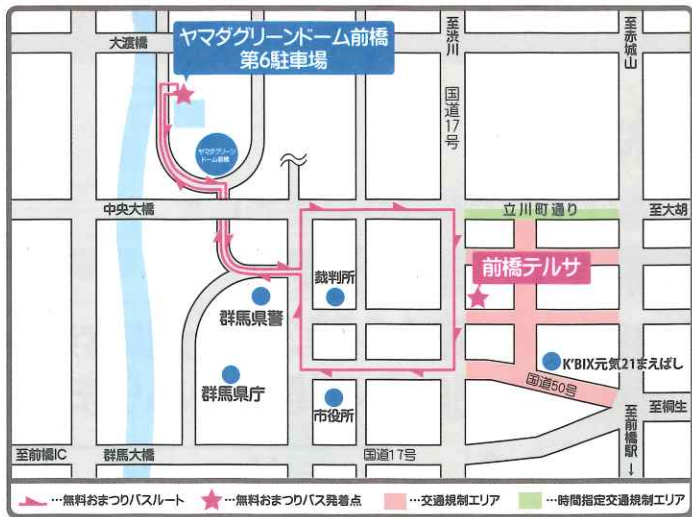

凡 例	
	車両通行禁止 (歩行者用道路) 午前9時～午後11時
	渡御による 一時的交通規制 (立川町通り) 午前10時40分～午前11時10分
	渡御による 一時的交通規制 (千代田町通り) 渡御通過後は通行できます
	一方通行路
	指定方向外進行禁止
	信号機
	駐車場(有料)
	駐輪場
	臨時バス停(路線バス)
	既設バス停(路線バス)
	路線バス迂回路
	マイバス北・南循環迂回路
	マイバス東循環運行経路
	渡御の儀進行ルート
	トイレ
	車椅子 対応
	タクシー乗降場
	ゴミ集積所
	喫煙場所 たばこは指定の喫煙場所

注意

※小型無人航空機
(ドローン等)の飛行などは
全面禁止とします。

※車両通行禁止区域では
自転車からおりて押して
移動してください。

前橋初市まつり祭典本部
☎027-237-1076

前橋警察署警備本部
☎027-237-1072

前橋市消防警戒本部
☎027-237-2174

※当日午前10時から午後10時まで

■お問い合わせは
前橋初市まつり実施委員会
(前橋観光コンベンション協会)
月～金 8:30～17:15
<http://www.maebashi-cvb.com>
☎027-235-2211

JR両毛線 前橋駅
Vento Maebashi(物産館)
営業時間
午前8:00～午後8:00

P
けやきウォーク
(協力無料駐車場)

無料おまつりバスの運行について

- 日時 1月9日(木) 午前9時30分～午後9時
- 料金 無料
- 区間 ヤマダグリーンドーム前橋第6駐車場 (前橋市岩神町1-2-1) ⇄ 前橋テルサ前(前橋市千代田町2-5-1)を10分おきに運行

※マイカー駐車は「ヤマダグリーンドーム前橋第6駐車場」をご利用ください。
 ※駐車場内での事故、盗難などにつきましては責任を負いかねます。

路線バス 初市まつり当日は路線バスのルートが一部変更になります

本町通り(国道50号)が交通規制により始発から迂回するため、次の通り臨時バス停留所が設けられます。

- 📍 損保ジャパン前橋ビル前
- 📍 東京電力パワーグリッド株式会社前

対象となるバス

- 関越交通・群馬バス・永井バス・上信バス
- 群馬中央バス・日本中央バス

※既設バス停のうち、銀座通りと本町通り(国道50号)は利用できません。
 ※マイバス東循環は、糸びす通りと本町通りは経由いたしません。