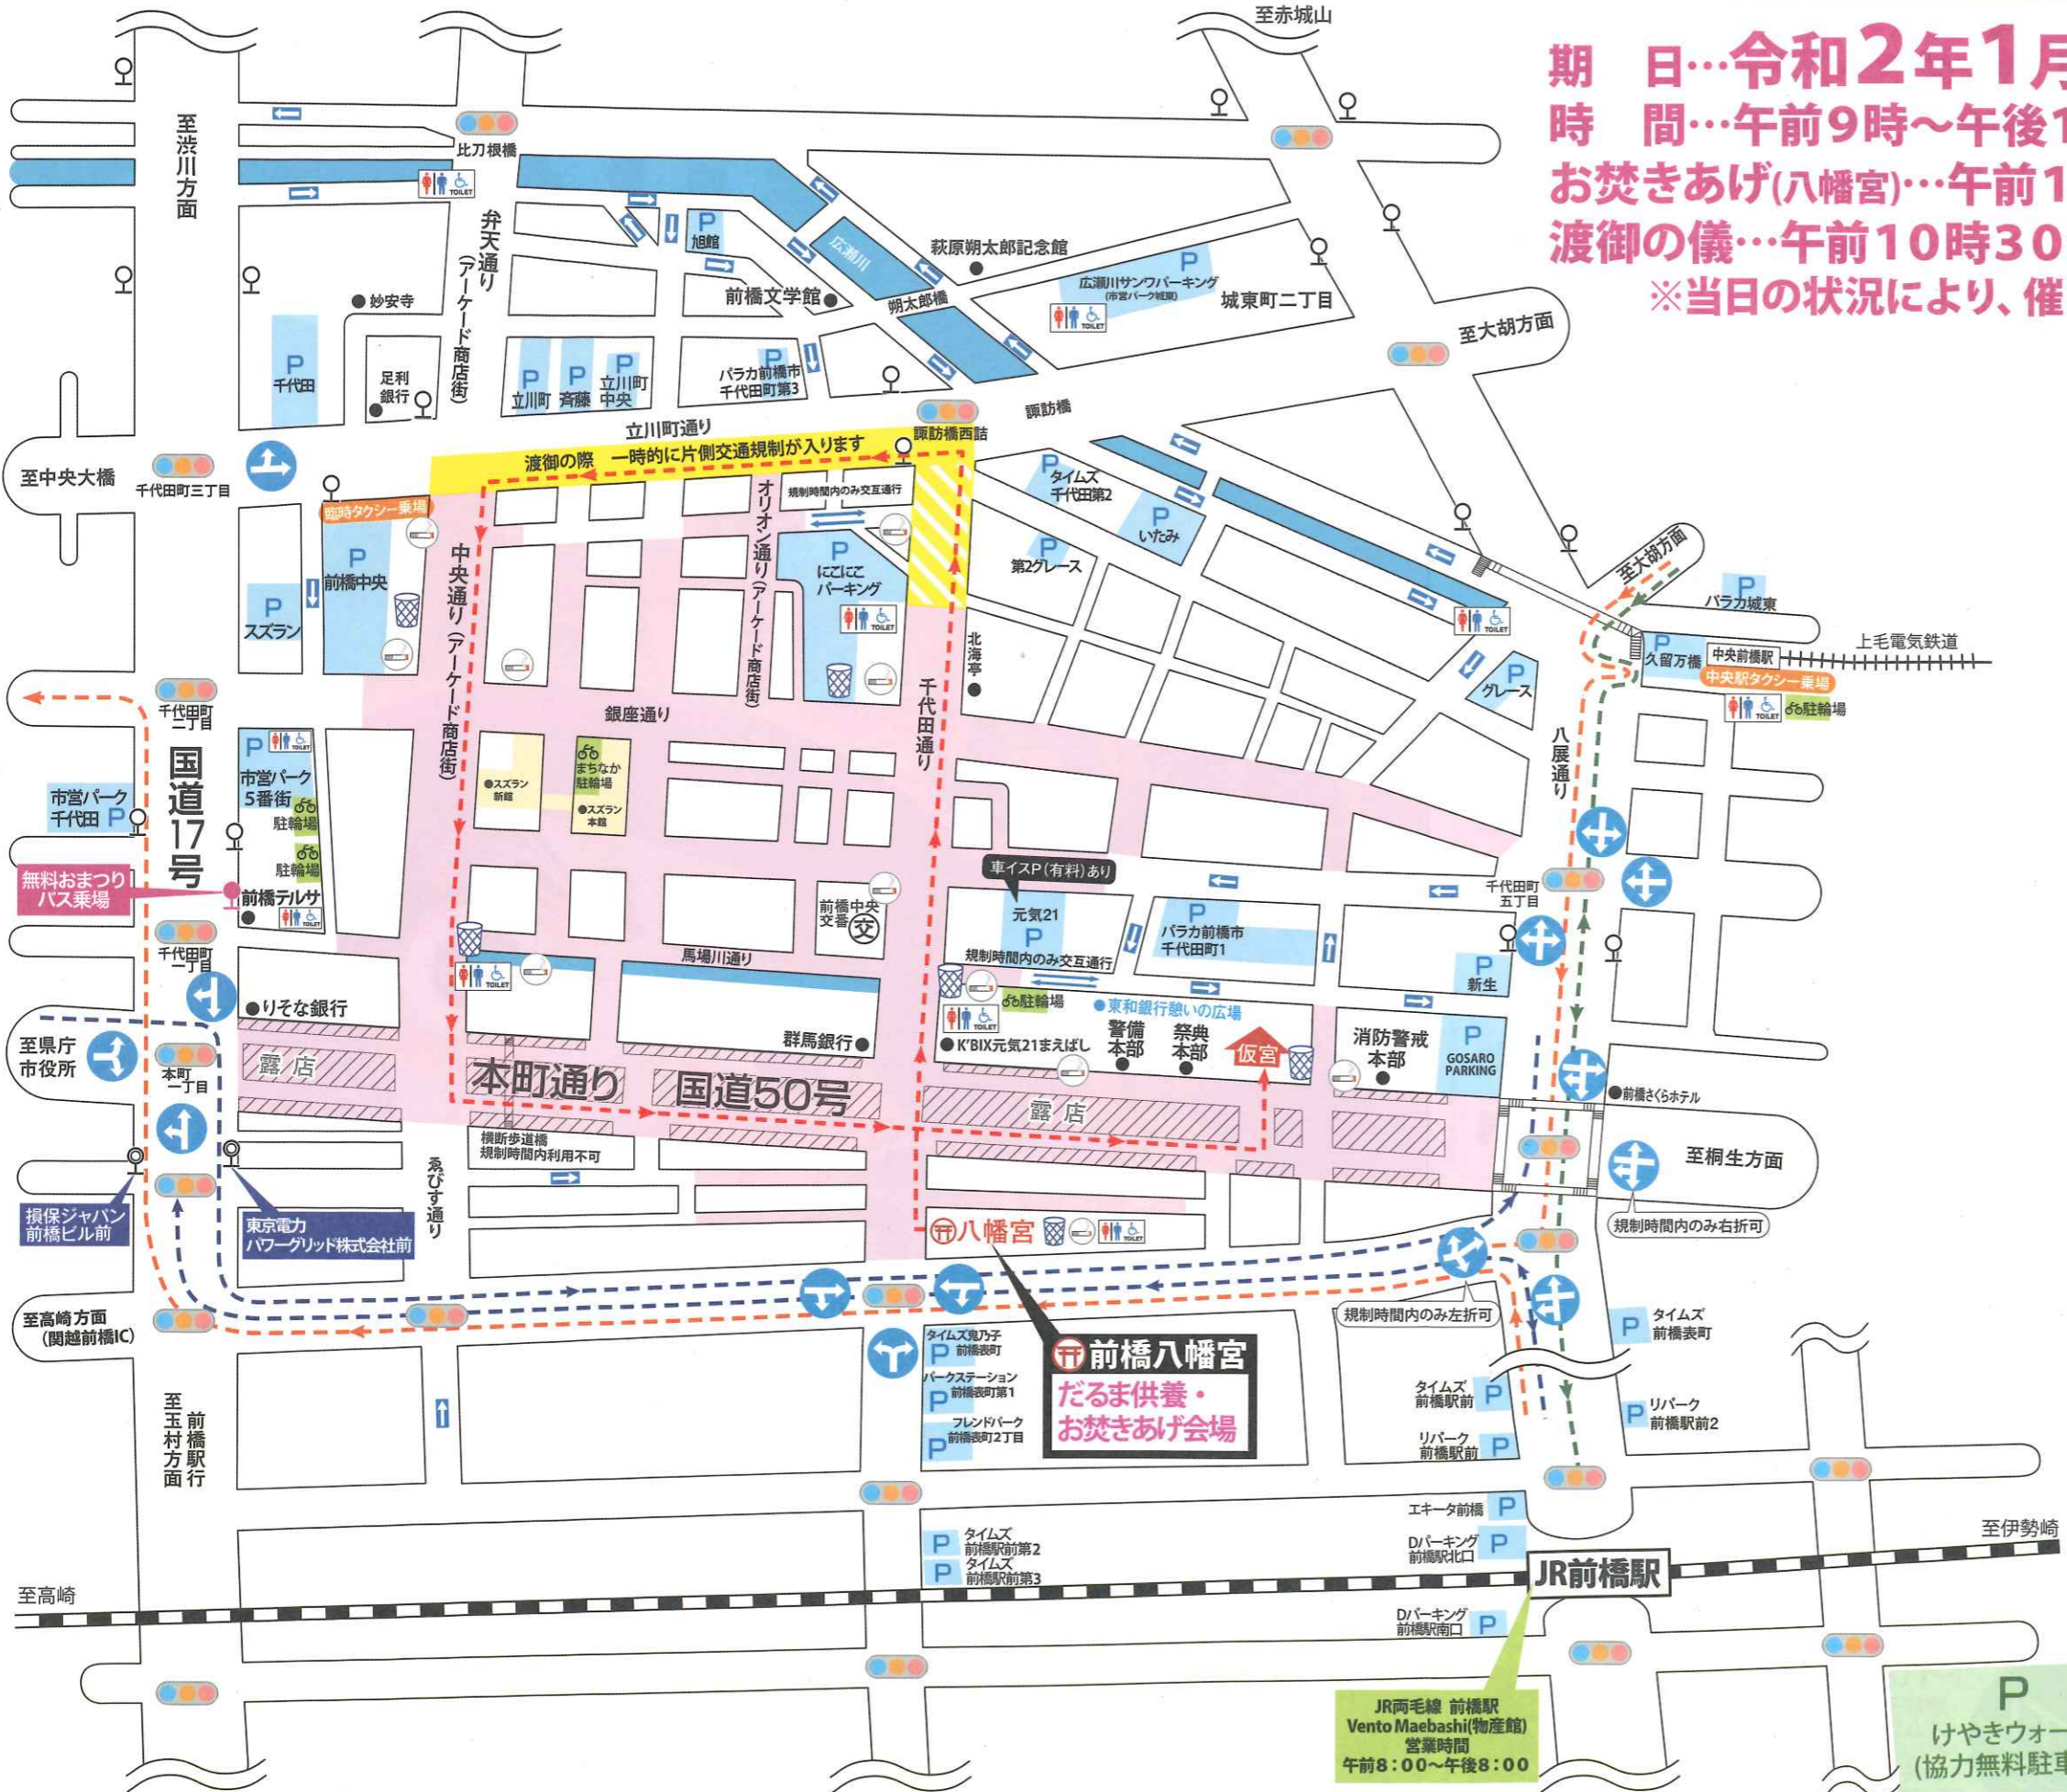

凡 例	
	車両通行禁止 (歩行者用道路) 午前9時～午後11時
	渡御による 一時的交通規制 (立川町通り) 午前10時40分～午前11時10分
	渡御による 一時的交通規制 (千代田町通り) 渡御通過後は通行できます
	一方通行路
	指定方向外進行禁止
	信号機
	駐車場(有料)
	駐輪場
	臨時バス停(路線バス)
	既設バス停(路線バス)
	路線バス迂回路
	マイバス北・南循環迂回路
	マイバス東循環運行経路
	渡御の儀進行ルート
	トイレ
	車椅子 対応
	タクシー乗降場
	ゴミ集積所
	喫煙場所 たばこは指定の喫煙場所

JR両毛線 前橋駅
Vento Maebashi(物産館)
営業時間
午前8:00～午後8:00

P
けやきウォーク
(協力無料駐車場)

無料おまつりバスの運行について

- 日時 1月9日(木) 午前9時30分～午後9時
- 料金 無料
- 区間 ヤマダグリーンドーム前橋第6駐車場 (前橋市岩神町1-2-1) ⇄ 前橋テルサ前(前橋市千代田町2-5-1)を10分おきに運行

※マイカー駐車は「ヤマダグリーンドーム前橋第6駐車場」をご利用ください。
 ※駐車場内での事故、盗難などにつきましては責任を負いかねます。

マイバス

初市まつりへは、100円で乗れる便利な前橋コミュニティーバス「マイバス」をぜひご利用ください
初市まつり当日はマイバスの運行経路、運行時間が変更となります

バスが停まらない停留所・・・初市まつり期間中は市街地交通規制のため銀座通りはバスが通りません。

- 【共通1】Qの広場前
- 【共通2】元気21北
- 【共通3】スズラン前
- 【共通4】前橋中央駐車場入り口
- 【南 27】坂下

※マイバス東循環は、糸びす通りと本町通りは経由しません。

トイレに困ったら

- ・車椅子用トイレはどこ?
- ・オムツ替え台があるトイレはどこ?
- ・どこのトイレが洋式?和式?
- ・子供をつれて入れるトイレはどこ?

前橋まちなかトイレマップで検索